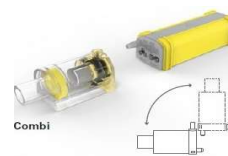

ČERPADLA PRO ODVOD KONDENZÁTU

Platnost ceníku:
od 1.4.2026

Čerpadla REFCO

Označení	Popis	CZK / ks
7035	Combi - Refco čerpadlo kondenzátu	2 800,00 Kč
výkon až 42l/hod., sací výška 3m, výtlač max. 20m, záruční doba 24 měsíců