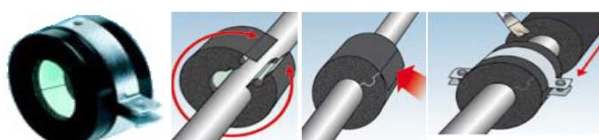

K-Flex ST hadice 2m, tloušťka stěny 9 mm		
Označení	Popis	CZK / m
3010	K-Flex izolovaná hadice 9 x 06 mm	18,00 Kč
3011	K-Flex izolovaná hadice 9 x 10 mm	20,00 Kč
3012	K-Flex izolovaná hadice 9 x 12 mm	22,00 Kč
3013	K-Flex izolovaná hadice 9 x 15 mm	25,00 Kč
3014	K-Flex izolovaná hadice 9 x 18 mm	27,00 Kč
3015	K-Flex izolovaná hadice 9 x 22 mm	28,00 Kč
3016	K-Flex izolovaná hadice 9 x 28 mm	37,00 Kč
3017	K-Flex izolovaná hadice 9 x 35 mm	39,00 Kč
3018	K-Flex izolovaná hadice 9 x 42 mm	46,00 Kč

Izolované a hliníkové pásky		
Označení	Popis	Cena za ks
2015	Izolační páska černá 3x50 mm x 15 m	250,00 Kč
2019	Izolační páska černá 3x100 mm x 10 m	410,00 Kč
2016	Izolační páska bílá 3x50 mm x 15 m	390,00 Kč

2017	Al páska hliníková 50 mm x 50 m	170,00 Kč
2018	Al páska hliníková 75 mm x 50 m	230,00 Kč

K-Flex ST hadice 2m, tloušťka stěny 13 mm		
Označení	Popis	CZK / m
3021	K-Flex izolovaná hadice 13 x 10 mm	27,00 Kč
3022	K-Flex izolovaná hadice 13 x 12 mm	29,00 Kč
3023	K-Flex izolovaná hadice 13 x 15 mm	32,00 Kč
3024	K-Flex izolovaná hadice 13 x 18 mm	34,00 Kč
3025	K-Flex izolovaná hadice 13 x 22 mm	36,00 Kč
3026	K-Flex izolovaná hadice 13 x 28 mm	42,00 Kč
3027	K-Flex izolovaná hadice 13 x 35 mm	50,00 Kč
3028	K-Flex izolovaná hadice 13 x 42 mm	59,00 Kč
3029	K-Flex izolovaná hadice 13 x 54 mm	78,00 Kč

8243	COROPLAST ČERNÁ páska 50 mm x 25 m	190,00 Kč
8244	COROPLAST BÍLÁ páska 50 mm x 25 m	190,00 Kč

Izolační pouzdra		
Označení	Popis	CZK / ks
3060	Izolované pouzdro 13 x 10 mm	na dotaz
3061	Izolované pouzdro 13 x 12 mm	na dotaz
3062	Izolované pouzdro 13 x 15 mm	71,00 Kč
3063	Izolované pouzdro 13 x 18 mm	73,00 Kč
3064	Izolované pouzdro 13 x 22 mm	79,00 Kč
3065	Izolované pouzdro 13 x 28 mm	89,00 Kč
3066	Izolované pouzdro 13 x 35 mm	99,00 Kč
3067	Izolované pouzdro 13 x 42 mm	109,00 Kč
3068	Izolované pouzdro 13 x 54 mm	139,00 Kč
3069	Izolované pouzdro 13 x 64 mm	159,00 Kč