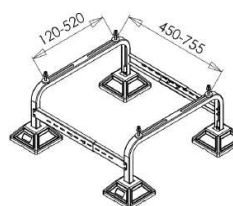

Konzole pro tepelná čerpadla

Označení	Popis	Nosnost	CZK / ks
6008	Konzole pro TČ - ploché střechy, SP 700 - 25 cm	200 kg	790,00 Kč
6009	Konzole pro TČ - ploché střechy, SP 740 - 40 cm	200 kg	790,00 Kč
60092	Konzole pro TČ - FRAME FOOT	200 kg	2 600,00 Kč